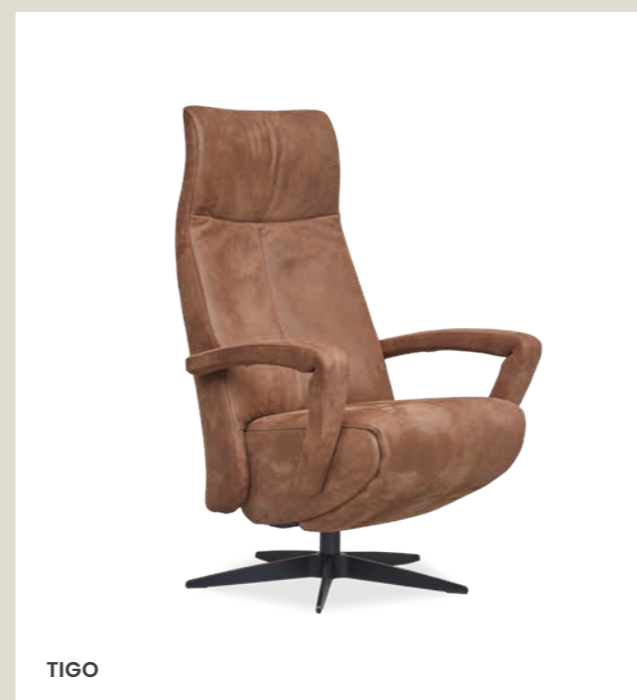

TIMON

TYLER

THIJS

TALBOT

TIGO

TRIËST

Onze relaxfauteuils zijn leverbaar van XS tot en met XXL.

Leverbaar als handmatig relax, als elektrisch relax (met sta-op) of met accu.

Leverbaar met verschillende armleuningen, ruggen en voeten

Verkrijgbaar in 50 verschillende leerkwaliteiten en 250 kleuren.

PRAAG

PROMISE

EEN HEERLIJKE ZIT...

Tijdloze designs in zacht geschuurd leer, geschikt voor ieder interieur. De eenvoud van deze modellen maakt ze zeer geschikt om te combineren met patronen en eyecatchers in uw woning.