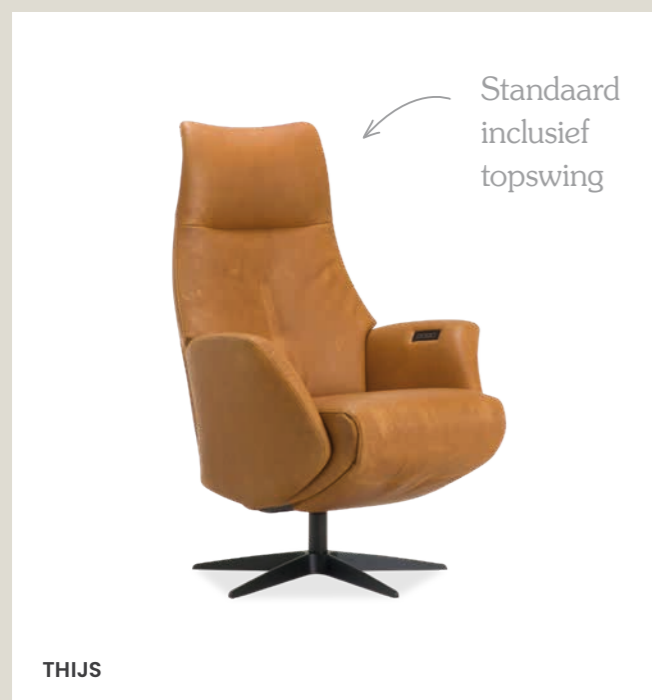

TALBOT

THIJS