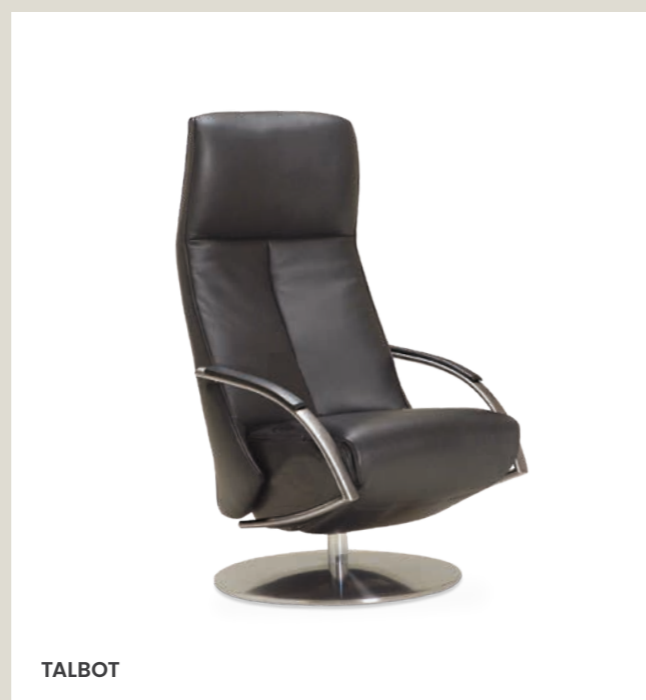

LEDERLAND®
zitmeubelen

ME TIME...

Na een drukke dag verheug ik me al op mijn relaxmoment. Ontspannende muziek, lekker drankje en het zitgenot van mijn fauteuil! De ontwerpers van de Lederland fauteuils hebben niet alleen oog voor mooi design, maar ze hebben ook verstand van ergonomie. Dat resulteert in zitmeubelen die 'als gegoten' zitten. Gunt u zichzelf het ultieme zitgenot?

TALBOT

Onze relaxfauteuils zijn leverbaar van XS tot en met XXL.

Leverbaar als handmatig relax, als elektrisch relax (met sta-op) of met accu.

Leverbaar met verschillende armleuningen, ruggen en voeten

Verkrijgbaar in 50 verschillende leerkwaliteiten en 250 kleuren.