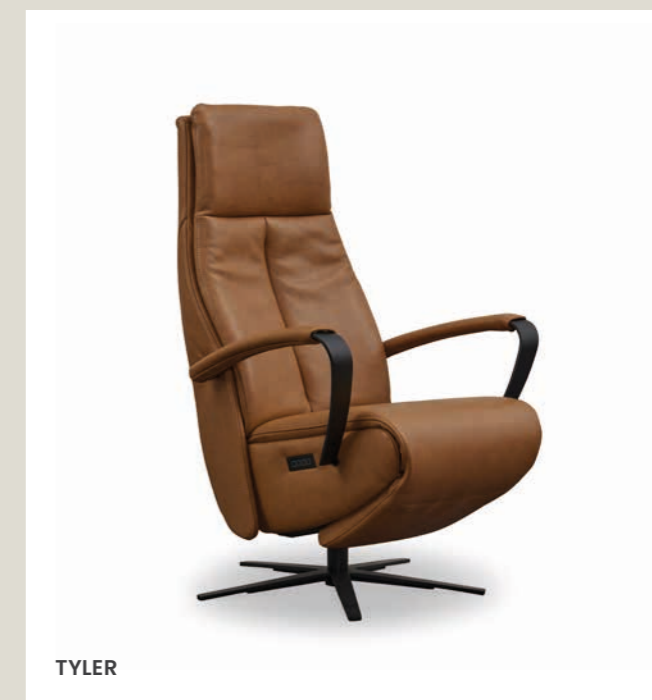

LEDERLAND®
zitmeubelen

ME TIME...

Na een drukke dag verheug ik me al op mijn relaxmoment. Ontspannende muziek, lekker drankje en het zitgenot van mijn fauteuil! De ontwerpers van de Lederland fauteuils hebben niet alleen oog voor mooi design, maar ze hebben ook verstand van ergonomie. Dat resulteert in zitmeubelen die 'als gegoten' zitten. Gunt u zichzelf het ultieme zitgenot?

Onze relaxfauteuils zijn leverbaar van XS tot en met XXL.

Leverbaar als handmatig relax, als elektrisch relax (met sta-op) of met accu.

Leverbaar met verschillende armleuningen, ruggen en voeten

Verkrijgbaar in 50 verschillende leerkwaliteiten en 250 kleuren.