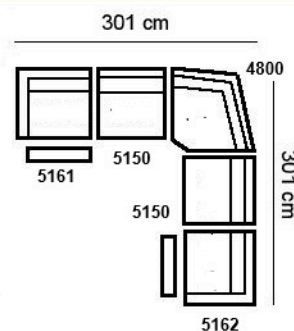

2,5-zitsbank ar

5252

184 cm

Vering: Nosag

(*) Deze elementen zijn NIET demontabel

Diepte: 97 cm

Hoogte: 98 cm

Zitdiepte: 54 cm

702 193 ALENA

Aangegeven maten zijn circa maten.

Lijntekening

2,5-zitsbank kl al+1 elec.rlx

5281

168 cm

2,5-zitsbank kl ar+1 elec.rlx

5282

168 cm

2,5-zitsbank al+1 elec.rlx

5289

184 cm

2,5-zitsbank ar+1 elec.rlx

5290

184 cm

Vering: Nosag

(*) Deze elementen zijn NIET demontabel

Diepte: 97 cm
 Hoogte: 98 cm
 Zitdiepte: 54 cm
 Zithoogte: 46 cm

Dit model is leverbaar in vaste uitvoering, of met elektrische relax, eventueel uitgevoerd met accu. De elektrische uitvoering is voorzien van een USB poort. De USB poort is niet mogelijk bij de elektrische uitvoering met accu.