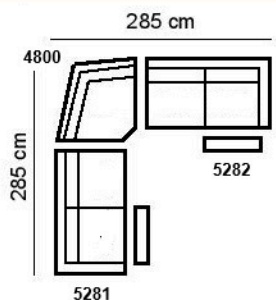

702 193 ALENA

Aangegeven maten zijn circa maten.

Lijntekening

2,5-zitsbank kl al+1 elec.rlx

5281

168 cm

2,5-zitsbank kl ar+1 elec.rlx

5282

168 cm

2,5-zitsbank al+1 elec.rlx

5289

184 cm

2,5-zitsbank ar+1 elec.rlx

5290

184 cm

Vering: Nosag

(*) Deze elementen zijn NIET demontabel

Diepte: 97 cm
 Hoogte: 98 cm
 Zitdiepte: 54 cm
 Zithoogte: 46 cm

Dit model is leverbaar in vaste uitvoering, of met elektrische relax, eventueel uitgevoerd met accu. De elektrische uitvoering is voorzien van een USB poort. De USB poort is niet mogelijk bij de elektrische uitvoering met accu.