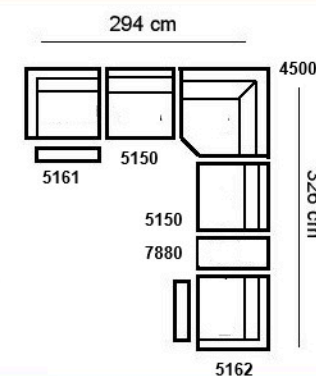

702 193 ALENA

Aangegeven maten zijn circa maten.

Lijntekening

fauteuil

1000

101 cm

fauteuil+elec.rlx

1088

702 193 ALENA

Aangegeven maten zijn circa maten.

Lijntekening

2,5-zitsbank kl al+1 elec.rlx

5281

168 cm

2,5-zitsbank kl ar+1 elec.rlx

5282

168 cm

2,5-zitsbank al+1 elec.rlx

5289

184 cm

2,5-zitsbank ar+1 elec.rlx

5290

184 cm

Vering: Nosag

(*) Deze elementen zijn NIET demontabel

Diepte: 97 cm
 Hoogte: 98 cm
 Zitdiepte: 54 cm
 Zithoogte: 46 cm

Dit model is leverbaar in vaste uitvoering, of met elektrische relax, eventueel uitgevoerd met accu. De elektrische uitvoering is voorzien van een USB poort. De USB poort is niet mogelijk bij de elektrische uitvoering met accu.