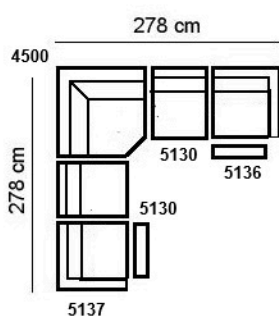

5130

74 cm

1.25-zits al/ar

5131 5132

94 cm

1.25-zits oa+elec.rlx

5134

75 cm

702 193 ALENA

Aangegeven maten zijn circa maten.

Lijntekening

2,5-zitsbank kl al+1 elec.rlx

5281

168 cm

2,5-zitsbank kl ar+1 elec.rlx

5282

168 cm

2,5-zitsbank al+1 elec.rlx

5289

184 cm

2,5-zitsbank ar+1 elec.rlx

5290

184 cm

Vering: Nosag

(*) Deze elementen zijn NIET demontabel

Diepte: 97 cm
 Hoogte: 98 cm
 Zitdiepte: 54 cm
 Zithoogte: 46 cm

Dit model is leverbaar in vaste uitvoering, of met elektrische relax, eventueel uitgevoerd met accu. De elektrische uitvoering is voorzien van een USB poort. De USB poort is niet mogelijk bij de elektrische uitvoering met accu.