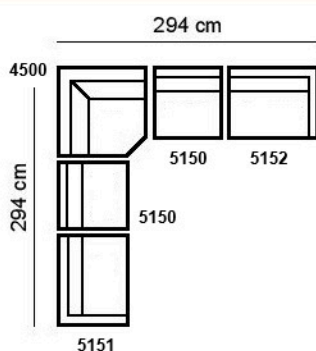

5130

74 cm

1.25-zits al/ar

5131 5132

94 cm

1.25-zits oa+elec.rlx

5134

75 cm

702 193 ALENA

Aangegeven maten zijn circa maten.

Lijntekening

2,5-zitsbank kl al+1 elec.rlx

5281

168 cm

2,5-zitsbank kl ar+1 elec.rlx

5282

168 cm

2,5-zitsbank al+1 elec.rlx

5289

184 cm

2,5-zitsbank ar+1 elec.rlx

5290

184 cm

Vering: Nosag

(*) Deze elementen zijn NIET demontabel

Diepte: 97 cm
 Hoogte: 98 cm
 Zitdiepte: 54 cm
 Zithoogte: 46 cm

Dit model is leverbaar in vaste uitvoering, of met elektrische relax, eventueel uitgevoerd met accu. De elektrische uitvoering is voorzien van een USB poort. De USB poort is niet mogelijk bij de elektrische uitvoering met accu.