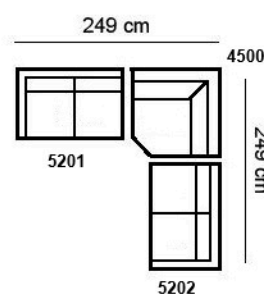

2,5-zitsbank ar

5252

184 cm

Vering: Nosag

(*) Deze elementen zijn NIET demontabel

Diepte: 97 cm

Hoogte: 98 cm

Zitdiepte: 54 cm

702 193 ALENA

Aangegeven maten zijn circa maten.

Lijntekening

2,5-zitsbank kl al+1 elec.rlx

5281

168 cm

2,5-zitsbank kl ar+1 elec.rlx

5282

168 cm

2,5-zitsbank al+1 elec.rlx

5289

184 cm

2,5-zitsbank ar+1 elec.rlx

5290

184 cm

Vering: Nosag

(*) Deze elementen zijn NIET demontabel

Diepte: 97 cm
 Hoogte: 98 cm
 Zitdiepte: 54 cm
 Zithoogte: 46 cm

Dit model is leverbaar in vaste uitvoering, of met elektrische relax, eventueel uitgevoerd met accu. De elektrische uitvoering is voorzien van een USB poort. De USB poort is niet mogelijk bij de elektrische uitvoering met accu.