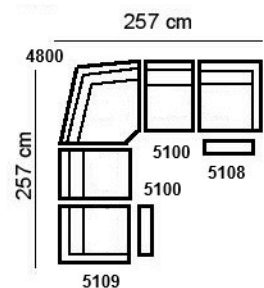

702 193 ALENA

Aangegeven maten zijn circa maten.

Lijntekening

2,5-zitsbank kl al+1 elec.rlx

5281

168 cm

2,5-zitsbank kl ar+1 elec.rlx

5282

168 cm

2,5-zitsbank al+1 elec.rlx

5289

184 cm

2,5-zitsbank ar+1 elec.rlx

5290

184 cm

Vering: Nosag

(*) Deze elementen zijn NIET demontabel

Diepte: 97 cm
 Hoogte: 98 cm
 Zitdiepte: 54 cm
 Zithoogte: 46 cm

Dit model is leverbaar in vaste uitvoering, of met elektrische relax, eventueel uitgevoerd met accu. De elektrische uitvoering is voorzien van een USB poort. De USB poort is niet mogelijk bij de elektrische uitvoering met accu.