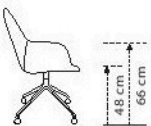

eetkamerstoel vast oa+wielen

1272

50 x 62 x 89 cm

eetkamerstoel draaikuip oa + wielen

1276

50 x 62 x 89 cm

eetkamerstoel vast+armen + wielen

1287

60 x 64 x 89 cm

eetkamerstoel draaikuip+armen + wielen

1288

60 x 64 x 89 cm

MODEL	POOT WIEL	DRAAI WIEL	ARM - POOT WIEL	ARM - DRAAI WIEL
Frame	<ul style="list-style-type: none"> <li>- Poot, glanzend aluminium of geëpoxideerd.</li> <li>- Epoxykleuren: anodic brown antraciet, beige, wit of zwart</li> <li>- <b>Meerprijs anodic brown, antraciet, beige of wit:</b></li> <li>- Vaste kuip</li> </ul>	<ul style="list-style-type: none"> <li>- Poot, glanzend aluminium of geëpoxideerd.</li> <li>- Epoxykleuren: anodic brown antraciet, beige, wit of zwart</li> <li>- <b>Meerprijs anodic brown, antraciet, beige of wit:</b></li> <li>- Draaibare kuip</li> </ul>	<ul style="list-style-type: none"> <li>- Poot, glanzend aluminium of geëpoxideerd.</li> <li>- Epoxykleuren: anodic brown antraciet, beige, wit of zwart</li> <li>- <b>Meerprijs anodic brown, antraciet, beige of wit:</b></li> <li>- Vaste kuip</li> </ul>	<ul style="list-style-type: none"> <li>- Poot, glanzend aluminium of geëpoxideerd.</li> <li>- Epoxykleuren: anodic brown antraciet, beige, wit of zwart</li> <li>- <b>Meerprijs anodic brown, antraciet, beige of wit:</b></li> <li>- Draaibare kuip</li> </ul>
Glijder / dop	Op parketwielen	Op parketwielen	Op parketwielen	Op parketwielen