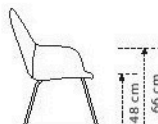

60 x 64 x 89 cm

eetkamerstoel draaikuip+armen + wielen

1288

60 x 64 x 89 cm

MODEL	POOT WIEL	DRAAI WIEL	ARM - POOT WIEL	ARM - DRAAI WIEL
Frame	<ul style="list-style-type: none"> <li>- Poot, glanzend aluminium of geëpoxideerd.</li> <li>- Epoxykleuren: anodic brown antraciet, beige, wit of zwart</li> <li>- <b>Meerprijs anodic brown, antraciet, beige of wit:</b></li> <li>- Vaste kuip</li> </ul>	<ul style="list-style-type: none"> <li>- Poot, glanzend aluminium of geëpoxideerd.</li> <li>- Epoxykleuren: anodic brown antraciet, beige, wit of zwart</li> <li>- <b>Meerprijs anodic brown, antraciet, beige of wit:</b></li> <li>- Draaibare kuip</li> </ul>	<ul style="list-style-type: none"> <li>- Poot, glanzend aluminium of geëpoxideerd.</li> <li>- Epoxykleuren: anodic brown antraciet, beige, wit of zwart</li> <li>- <b>Meerprijs anodic brown, antraciet, beige of wit:</b></li> <li>- Vaste kuip</li> </ul>	<ul style="list-style-type: none"> <li>- Poot, glanzend aluminium of geëpoxideerd.</li> <li>- Epoxykleuren: anodic brown antraciet, beige, wit of zwart</li> <li>- <b>Meerprijs anodic brown, antraciet, beige of wit:</b></li> <li>- Draaibare kuip</li> </ul>
Glijder / dop	Op parketwielen	Op parketwielen	Op parketwielen	Op parketwielen

### BIJZONDERHEDEN

LET OP: EEN FRAME IN DE EPOXYKLEUREN ANODIC BROWN, ANTRACIET, BEIGE EN WIT HEEFT EEN MEERPRIJS

**eetkamerstoel oa+slede**

**1293**

50 x 62 x 89 cm

**eetkamerstoel+armen+slede**

**1294**

60 x 64 x 89 cm