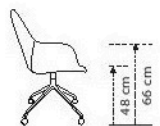

eetkamerstoel vast oa+wielen

1272

50 x 62 x 89 cm

eetkamerstoel draaikuip oa + wielen

1276

50 x 62 x 89 cm

eetkamerstoel vast+armen + wielen

1287

60 x 64 x 89 cm

eetkamerstoel draaikuip+armen + wielen

1288

60 x 64 x 89 cm

MODEL	POOT WIEL	DRAAI WIEL	ARM - POOT WIEL	ARM - DRAAI WIEL
Frame	<ul style="list-style-type: none"> <li>- Poot, glanzend aluminium of geëpoxideerd.</li> <li>- Epoxykleuren: anodic brown antraciet, beige, wit of zwart</li> <li>- <b>Meerprijs anodic brown, antraciet, beige of wit:</b></li> <li>- Vaste kuip</li> </ul>	<ul style="list-style-type: none"> <li>- Poot, glanzend aluminium of geëpoxideerd.</li> <li>- Epoxykleuren: anodic brown antraciet, beige, wit of zwart</li> <li>- <b>Meerprijs anodic brown, antraciet, beige of wit:</b></li> <li>- Draaibare kuip</li> </ul>	<ul style="list-style-type: none"> <li>- Poot, glanzend aluminium of geëpoxideerd.</li> <li>- Epoxykleuren: anodic brown antraciet, beige, wit of zwart</li> <li>- <b>Meerprijs anodic brown, antraciet, beige of wit:</b></li> <li>- Vaste kuip</li> </ul>	<ul style="list-style-type: none"> <li>- Poot, glanzend aluminium of geëpoxideerd.</li> <li>- Epoxykleuren: anodic brown antraciet, beige, wit of zwart</li> <li>- <b>Meerprijs anodic brown, antraciet, beige of wit:</b></li> <li>- Draaibare kuip</li> </ul>
Glijder / dop	Op parketwielen	Op parketwielen	Op parketwielen	Op parketwielen