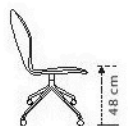

eetkamerstoel vast oa+wielen

1272

50 x 62 x 89 cm

eetkamerstoel draaikuip oa + wielen

1276

50 x 62 x 89 cm

eetkamerstoel vast+armen + wielen

1287

60 x 64 x 89 cm

eetkamerstoel draaikuip+armen + wielen

1288

60 x 64 x 89 cm

MODEL	POOT WIEL	DRAAI WIEL	ARM - POOT WIEL	ARM - DRAAI WIEL
Frame	<ul style="list-style-type: none"> <li>- Poot, glanzend aluminium of geëpoxideerd.</li> <li>- Epoxykleuren: anodic brown antraciet, beige, wit of zwart</li> <li>- <b>Meerprijs anodic brown, antraciet, beige of wit:</b></li> <li>- Vaste kuip</li> </ul>	<ul style="list-style-type: none"> <li>- Poot, glanzend aluminium of geëpoxideerd.</li> <li>- Epoxykleuren: anodic brown antraciet, beige, wit of zwart</li> <li>- <b>Meerprijs anodic brown, antraciet, beige of wit:</b></li> <li>- Draaibare kuip</li> </ul>	<ul style="list-style-type: none"> <li>- Poot, glanzend aluminium of geëpoxideerd.</li> <li>- Epoxykleuren: anodic brown antraciet, beige, wit of zwart</li> <li>- <b>Meerprijs anodic brown, antraciet, beige of wit:</b></li> <li>- Vaste kuip</li> </ul>	<ul style="list-style-type: none"> <li>- Poot, glanzend aluminium of geëpoxideerd.</li> <li>- Epoxykleuren: anodic brown antraciet, beige, wit of zwart</li> <li>- <b>Meerprijs anodic brown, antraciet, beige of wit:</b></li> <li>- Draaibare kuip</li> </ul>
Glijder / dop	Op parketwielen	Op parketwielen	Op parketwielen	Op parketwielen