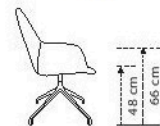

60 x 64 x 89 cm

MODEL	POOT	DRAAI	ARM - POOT	ARM - DRAAI
Frame	- Poot, glanzend aluminium of geëpoxideerd. - Epoxykleuren: anodic brown antraciet, beige, wit of zwart - Meerprijs anodic brown, antraciet, beige of wit: - Vaste kuip	- Poot, glanzend aluminium of geëpoxideerd. - Epoxykleuren: anodic brown antraciet, beige, wit of zwart - Meerprijs anodic brown, antraciet, beige of wit: - Draaibare kuip	- Poot, glanzend aluminium of geëpoxideerd. - Epoxykleuren: anodic brown antraciet, beige, wit of zwart - Meerprijs anodic brown, antraciet, beige of wit: - Vaste kuip	- Poot, glanzend aluminium of geëpoxideerd. - Epoxykleuren: anodic brown antraciet, beige, wit of zwart - Meerprijs anodic brown, antraciet, beige of wit: - Draaibare kuip
Glijder / dop	Standaard op vilttop. Meerprijs kunststofdop:	Standaard op vilttop. Meerprijs kunststofdop:	Standaard op vilttop. Meerprijs kunststofdop:	Standaard op vilttop. Meerprijs kunststofdop:
	<table border="1"> <thead> <tr> <th>POOT</th> <th>DRAAIFRAME</th> </tr> </thead> <tbody> <tr> <td>Glanzend aluminium Zwart geëpoxideerd</td> <td>Glanzend aluminium Zwart geëpoxideerd</td> </tr> </tbody> </table>		<table border="1"> <thead> <tr> <th>POOT</th> <th>DRAAIFRAME</th> </tr> </thead> <tbody> <tr> <td>Glanzend aluminium Zwart geëpoxideerd</td> <td>Glanzend aluminium Zwart geëpoxideerd</td> </tr> </tbody> </table>