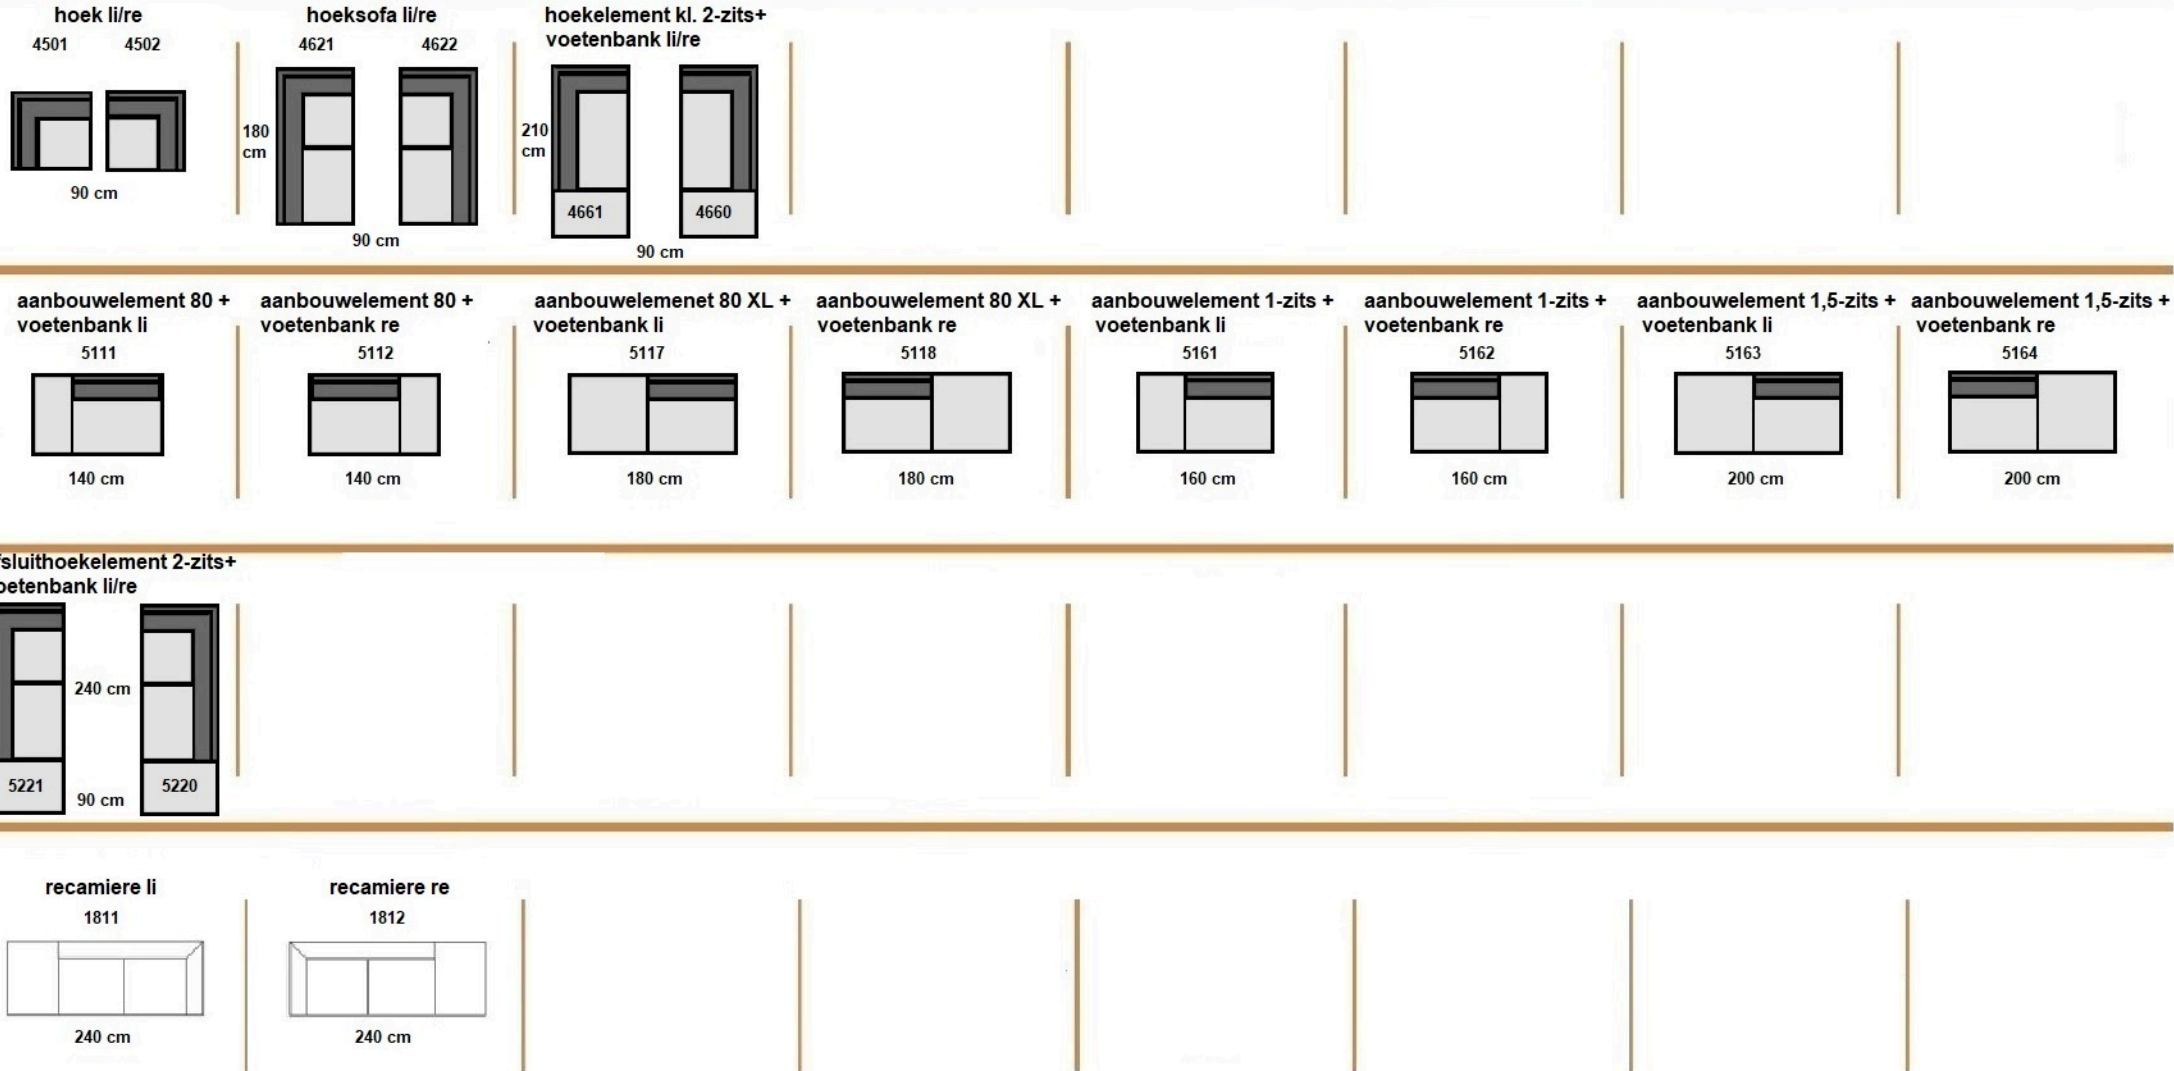

2,5-zitsbank XL zonder arm
5265

180 cm

2,5-zitsbank XL arm li/re
5266 5267

204 cm

3-zitsbank zonder armen
5300

200 cm

3-zitsbank arm li/re
5301 5302

224 cm

3,5-zitsbank zonder armen
5350

220 cm

3,5-zitsbank arm li/re
5356 5357

244 cm

4-zitsbank zonder armen
5403

240 cm

4-zitsbank arm li/re
5443 5444

264 cm

Diepte: 90 cm Hoogte: 79 cm
 Zitdiepte: 57 cm Zithoogte: 44 cm
 Arm breedte: 24 cm / 19 cm

LEDERLAND

zitmeubelen

390 038 CHIEL

Aangegeven maten zijn circa maten.

Diepte: 90 cm Hoogte: 79 cm
Zitdiepte: 57 cm Zithoogte: 44 cm
Armbreedte: 24 cm / 19 cm