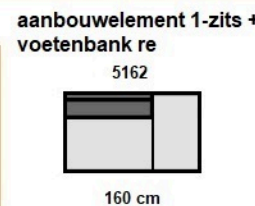

# 390 043 CONNOR

Aangegeven maten zijn circa maten.

Diepte: 90 cm    Zitdiepte: 57 cm    armhoogte: 77 cm (standaard) of 62 cm  
 Hoogte: 77 cm    Zithoogte: 43 cm    poothoogte: 18 cm

# 390 043 CONNOR

Aangegeven maten zijn circa maten.

loveseat  
1500

128 cm

loveseat L  
1525

138 cm

loveseat XL  
1550

148 cm

2-zitsbank  
2000

178 cm

2,5-zitsbank  
2500

208 cm

2,5-zitsbank XL  
2575

228 cm

3-zitsbank  
3240

248 cm

3,5-zitsbank arm li/re  
5356 5357

244 cm

4-zitsbank zonder armen  
5403

240 cm

4-zitsbank arm li/re  
5443 5444

264 cm

Diepte: 90 cm  
Hoogte: 77 cm

Zitdiepte: 57 cm  
Zithoogte: 43 cm