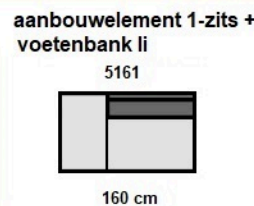

# 390 043 CONNOR

Aangegeven maten zijn circa maten.

Diepte: 90 cm    Zitdiepte: 57 cm    armhoogte: 77 cm (standaard) of 62 cm  
 Hoogte: 77 cm    Zithoogte: 43 cm    poothoogte: 18 cm

# 390 043 CONNOR

Aangegeven maten zijn circa maten.

loveseat  
1500

128 cm

loveseat L  
1525

138 cm

loveseat XL  
1550

148 cm

2-zitsbank  
2000

178 cm

2,5-zitsbank  
2500

208 cm

2,5-zitsbank XL  
2575

228 cm

3-zitsbank  
3240

248 cm

3,5-zitsbank arm li/re  
5356 5357

244 cm

4-zitsbank zonder armen  
5403

240 cm

4-zitsbank arm li/re  
5443 5444

264 cm

Diepte: 90 cm  
Hoogte: 77 cm

Zitdiepte: 57 cm  
Zithoogte: 43 cm