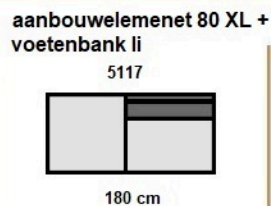

# 390 043 CONNOR

Aangegeven maten zijn circa maten.

Diepte: 90 cm    Zitdiepte: 57 cm    armhoogte: 77 cm (standaard) of 62 cm  
 Hoogte: 77 cm    Zithoogte: 43 cm    poothoogte: 18 cm

# 390 043 CONNOR

Aangegeven maten zijn circa maten.

loveseat  
1500

128 cm

loveseat L  
1525

138 cm

loveseat XL  
1550

148 cm

2-zitsbank  
2000

178 cm

2,5-zitsbank  
2500

208 cm

2,5-zitsbank XL  
2575

228 cm

3-zitsbank  
3240

248 cm

3,5-zitsbank arm li/re  
5356 5357

244 cm

4-zitsbank zonder armen  
5403

240 cm

4-zitsbank arm li/re  
5443 5444

264 cm

Diepte: 90 cm  
Hoogte: 77 cm

Zitdiepte: 57 cm  
Zithoogte: 43 cm