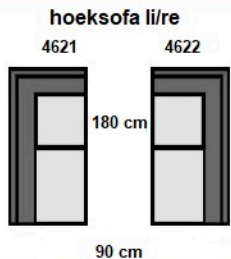

# 390 043 CONNOR

Aangegeven maten zijn circa maten.

Diepte: 90 cm    Zitdiepte: 57 cm    armhoogte: 77 cm (standaard) of 62 cm  
 Hoogte: 77 cm    Zithoogte: 43 cm    poothoogte: 18 cm

# 390 043 CONNOR

Aangegeven maten zijn circa maten.

loveseat  
1500

128 cm

loveseat L  
1525

138 cm

loveseat XL  
1550

148 cm

2-zitsbank  
2000

178 cm

2,5-zitsbank  
2500

208 cm

2,5-zitsbank XL  
2575

228 cm

3-zitsbank  
3240

248 cm

3,5-zitsbank arm li/re  
5356 5357

244 cm

4-zitsbank zonder armen  
5403

240 cm

4-zitsbank arm li/re  
5443 5444

264 cm

Diepte: 90 cm  
Hoogte: 77 cm

Zitdiepte: 57 cm  
Zithoogte: 43 cm