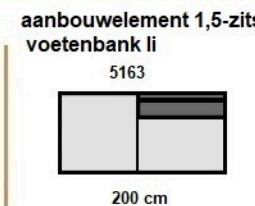

# 390 043 CONNOR

Aangegeven maten zijn circa maten.

Diepte: 90 cm    Zitdiepte: 57 cm    armhoogte: 77 cm (standaard) of 62 cm  
 Hoogte: 77 cm    Zithoogte: 43 cm    poothoogte: 18 cm

# 390 043 CONNOR

Aangegeven maten zijn circa maten.

loveseat  
1500

128 cm

loveseat L  
1525

138 cm

loveseat XL  
1550

148 cm

2-zitsbank  
2000

178 cm

2,5-zitsbank  
2500

208 cm

2,5-zitsbank XL  
2575

228 cm

3-zitsbank  
3240

248 cm

3,5-zitsbank arm li/re  
5356 5357

244 cm

4-zitsbank zonder armen  
5403

240 cm

4-zitsbank arm li/re  
5443 5444

264 cm

Diepte: 90 cm  
Hoogte: 77 cm

Zitdiepte: 57 cm  
Zithoogte: 43 cm