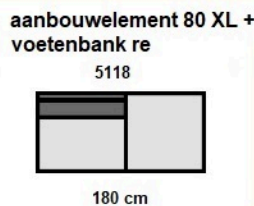

# 390 043 CONNOR

Aangegeven maten zijn circa maten.

Diepte: 90 cm    Zitdiepte: 57 cm    armhoogte: 77 cm (standaard) of 62 cm  
 Hoogte: 77 cm    Zithoogte: 43 cm    poothoogte: 18 cm

# 390 043 CONNOR

Aangegeven maten zijn circa maten.

loveseat  
1500

128 cm

loveseat L  
1525

138 cm

loveseat XL  
1550

148 cm

2-zitsbank  
2000

178 cm

2,5-zitsbank  
2500

208 cm

2,5-zitsbank XL  
2575

228 cm

3-zitsbank  
3240

248 cm

3,5-zitsbank arm li/re  
5356 5357

244 cm

4-zitsbank zonder armen  
5403

240 cm

4-zitsbank arm li/re  
5443 5444

264 cm

Diepte: 90 cm  
Hoogte: 77 cm

Zitdiepte: 57 cm  
Zithoogte: 43 cm