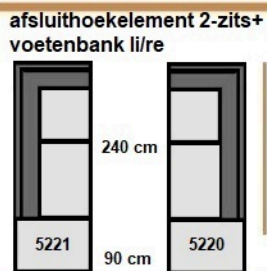

# 390 043 CONNOR

Aangegeven maten zijn circa maten.

Diepte: 90 cm    Zitdiepte: 57 cm    armhoogte: 77 cm (standaard) of 62 cm  
 Hoogte: 77 cm    Zithoogte: 43 cm    poothoogte: 18 cm

# 390 043 CONNOR

Aangegeven maten zijn circa maten.

loveseat  
1500

128 cm

loveseat L  
1525

138 cm

loveseat XL  
1550

148 cm

2-zitsbank  
2000

178 cm

2,5-zitsbank  
2500

208 cm

2,5-zitsbank XL  
2575

228 cm

3-zitsbank  
3240

248 cm

3,5-zitsbank arm li/re  
5356 5357

244 cm

4-zitsbank zonder armen  
5403

240 cm

4-zitsbank arm li/re  
5443 5444

264 cm

Diepte: 90 cm  
Hoogte: 77 cm

Zitdiepte: 57 cm  
Zithoogte: 43 cm