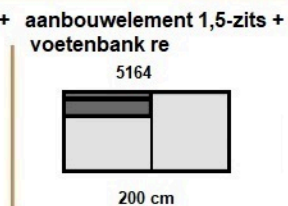

# 390 043 CONNOR

Aangegeven maten zijn circa maten.

Diepte: 90 cm    Zitdiepte: 57 cm    armhoogte: 77 cm (standaard) of 62 cm  
 Hoogte: 77 cm    Zithoogte: 43 cm    poothoogte: 18 cm

# 390 043 CONNOR

Aangegeven maten zijn circa maten.

loveseat  
1500

128 cm

loveseat L  
1525

138 cm

loveseat XL  
1550

148 cm

2-zitsbank  
2000

178 cm

2,5-zitsbank  
2500

208 cm

2,5-zitsbank XL  
2575

228 cm

3-zitsbank  
3240

248 cm

3,5-zitsbank arm li/re  
5356 5357

244 cm

4-zitsbank zonder armen  
5403

240 cm

4-zitsbank arm li/re  
5443 5444

264 cm

Diepte: 90 cm  
Hoogte: 77 cm

Zitdiepte: 57 cm  
Zithoogte: 43 cm