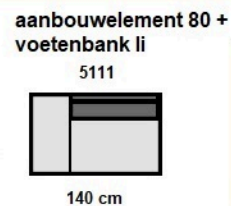

# 390 043 CONNOR

Aangegeven maten zijn circa maten.

Diepte: 90 cm    Zitdiepte: 57 cm    armhoogte: 77 cm (standaard) of 62 cm  
 Hoogte: 77 cm    Zithoogte: 43 cm    poothoogte: 18 cm

# 390 043 CONNOR

Aangegeven maten zijn circa maten.

loveseat  
1500

128 cm

loveseat L  
1525

138 cm

loveseat XL  
1550

148 cm

2-zitsbank  
2000

178 cm

2,5-zitsbank  
2500

208 cm

2,5-zitsbank XL  
2575

228 cm

3-zitsbank  
3240

248 cm

3,5-zitsbank arm li/re  
5356 5357

244 cm

4-zitsbank zonder armen  
5403

240 cm

4-zitsbank arm li/re  
5443 5444

264 cm

Diepte: 90 cm  
Hoogte: 77 cm

Zitdiepte: 57 cm  
Zithoogte: 43 cm