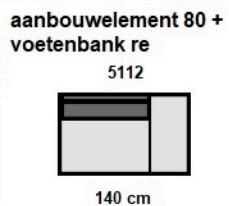

# 390 043 CONNOR

Aangegeven maten zijn circa maten.

Diepte: 90 cm    Zitdiepte: 57 cm    armhoogte: 77 cm (standaard) of 62 cm  
 Hoogte: 77 cm    Zithoogte: 43 cm    poothoogte: 18 cm

# 390 043 CONNOR

Aangegeven maten zijn circa maten.

loveseat  
1500

128 cm

loveseat L  
1525

138 cm

loveseat XL  
1550

148 cm

2-zitsbank  
2000

178 cm

2,5-zitsbank  
2500

208 cm

2,5-zitsbank XL  
2575

228 cm

3-zitsbank  
3240

248 cm

3,5-zitsbank arm li/re  
5356 5357

244 cm

4-zitsbank zonder armen  
5403

240 cm

4-zitsbank arm li/re  
5443 5444

264 cm

Diepte: 90 cm  
Hoogte: 77 cm

Zitdiepte: 57 cm  
Zithoogte: 43 cm