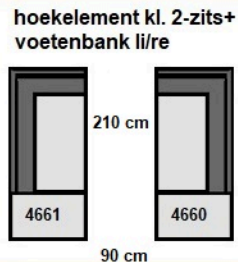

# 390 043 CONNOR

Aangegeven maten zijn circa maten.

Diepte: 90 cm    Zitdiepte: 57 cm    armhoogte: 77 cm (standaard) of 62 cm  
 Hoogte: 77 cm    Zithoogte: 43 cm    poothoogte: 18 cm

# 390 043 CONNOR

Aangegeven maten zijn circa maten.

loveseat  
1500

128 cm

loveseat L  
1525

138 cm

loveseat XL  
1550

148 cm

2-zitsbank  
2000

178 cm

2,5-zitsbank  
2500

208 cm

2,5-zitsbank XL  
2575

228 cm

3-zitsbank  
3240

248 cm

3,5-zitsbank arm li/re  
5356 5357

244 cm

4-zitsbank zonder armen  
5403

240 cm

4-zitsbank arm li/re  
5443 5444

264 cm

Diepte: 90 cm  
Hoogte: 77 cm

Zitdiepte: 57 cm  
Zithoogte: 43 cm