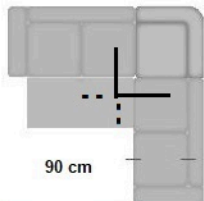

130 cm

65 cm

bijzetvoetenbank li / re
4307 4306

60 cm

Diepte: 95 cm
Relaxdiepte: 175 cm
Zitdiepte: 53 cm

Hoogte: 85 / 87 cm
Zithoogte: 46 / 48 cm

Voor armleuning A of B 8 cm/arm aftrekken
Voor armleuning C 6 cm/arm aftrekken
Voor armleuning R of S 12 cm/arm aftrekken

675 006 HARM armleuning E of F

Aangegeven maten zijn circa maten.

spitse hoek

4500

90 cm

spitse hoek li (functie)

4521

90 cm

spitse hoek re (functie)

4522

90 cm

ronde hoek

4525

103 cm

spitse hoek groot

4530