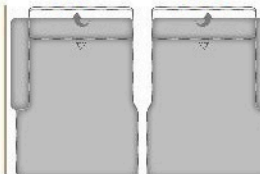

longchair XL al/ar+elec.rx

125 cm

1679

1680