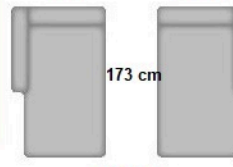

5394

200 cm

Diepte: 99 cm
Hoogte: 87 of 89 cm

Zitdiepte: 54 cm
Zithoogte: 46 of 48 cm

Relaxdiepte: 170 cm

Keuze uit 3 armleuningen.
Aangegeven breedtemaat is arm B (21 cm),
arm A is 19 cm, arm B+ligarm is 21-28 cm

99x99 cm

ronde hoek+2 relaxen

4630

108x108 cm

longchair recht al/ar

1621

1622

173 cm
94 cm

longchair re al/ar (+functie)

1631

1632

173 cm
94 cm

longchair X re al/ar

1671

1672

173 cm
108 cm

longchair X re al/ar (+functie)

1689

1688

173 cm
108 cm

voetenbanken

4223

87x65 cm

4232