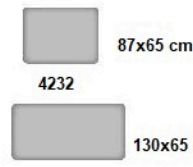

5394

200 cm

Diepte: 99 cm
Hoogte: 87 of 89 cm

Zitdiepte: 54 cm
Zithoogte: 46 of 48 cm

Relaxdiepte: 170 cm

Keuze uit 3 armleuningen.
Aangegeven breedtemaat is arm B (21 cm),
arm A is 19 cm, arm B+ligarm is 21-28 cm

longchair re al/ar (+functie)

1631

1632

173 cm
94 cm

longchair X re al/ar

1671

1672

173 cm
108 cm

longchair X re al/ar (+functie)

1689

1688

173 cm
108 cm

voetenbanken

4223

87x65 cm

4232