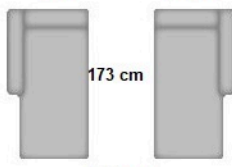

5394

200 cm

Diepte: 99 cm
Hoogte: 87 of 89 cm

Zitdiepte: 54 cm
Zithoogte: 46 of 48 cm

Relaxdiepte: 170 cm

Keuze uit 3 armleuningen.
Aangegeven breedtemaat is arm B (21 cm),
arm A is 19 cm, arm B+ligarm is 21-28 cm

■ elektrische uitschuif functie
★ elektrische relaxfunctie
(beide meerprijs)

Aangegeven maten zijn circa maten.

Lijntekening

ronde hoek

4525

108x108 cm

spitse hoek

4530

99x99 cm

ronde hoek+2 relaxen

4630

108x108 cm

longchair recht al/ar

1621

1622

173 cm
94 cm

longchair re al/ar (+functie)

1631

1632

173 cm
94 cm

longchair X re al/ar

1671

1672

173 cm
108 cm