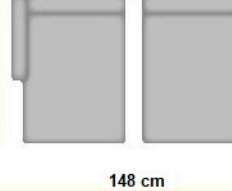

longchair XL re al/ar
1669 1668