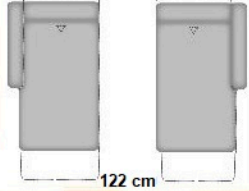

Aangegeven maten zijn circa maten.

Lijntekening

Breedtemaat met armlleuning A

elektrische relaxfunctie

elektrische uitschuiffunctie

spitse hoek

4500

94x94 cm

245 / 7215

poot metaal zwart

245 / 7205

poot beuken hout

245 / 1170

Diepte: 99 cm
Hoogte: 85/87 cm

Zitdiepte: 54 cm
Zithoogte: 46/48 cm

Armleniging A: 28 cm
Armleniging B/C: 21 cm
Armleniging D: 22 cm

Aangegeven maten zijn circa maten.

Lijntekening

elektrische relaxfunctie
elektrische uitschuiffunctie

Breedtemaat met arMLEuning A

fauteuil

fauteuil (+functie)

2-zitsbank

2-zitsbank (+functie)

2,5-zitsbank

2,5-zitsbank (+functie)

3-zitsbank

3-zitsbank (+functie)

longchair X al/ar
1613 1612

longchair X re al/ar
1621 1622

longchair X elek. al/ar
1637 1636

longchair X re elek. al/ar
1651 1652