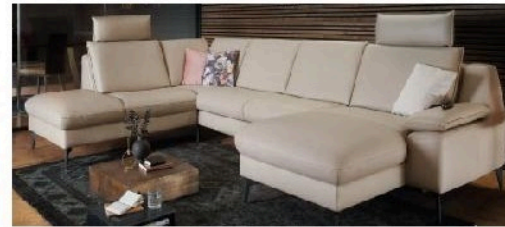

245 / 7215

poot metaal zwart

245 / 7205

poot beuken hout

245 / 1170

Diepte: 99 cm
Hoogte: 85/87 cm

Zitdiepte: 54 cm
Zithoogte: 46/48 cm

Armleniging A: 28 cm
Armleniging B/C: 21 cm
Armleniging D: 22 cm