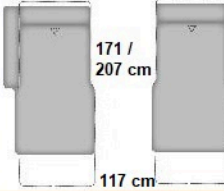

Aangegeven maten zijn circa maten.

Lijntekening

Breedtemaat met armlleuning A

elektrische relaxfunctie

elektrische uitschuiffunctie

spitse hoek

4500

94x94 cm

245 / 7215

poot metaal zwart

245 / 7205

poot beuken hout

245 / 1170

Diepte: 99 cm
Hoogte: 85/87 cm

Zitdiepte: 54 cm
Zithoogte: 46/48 cm

Armleniging A: 28 cm
Armleniging B/C: 21 cm
Armleniging D: 22 cm

Aangegeven maten zijn circa maten.

Lijntekening

elektrische relaxfunctie
elektrische uitschuiffunctie

Breedtemaat met arMLEuning A

fauteuil

fauteuil (+functie)

2-zitsbank

2-zitsbank (+functie)

2,5-zitsbank

2,5-zitsbank (+functie)

3-zitsbank

3-zitsbank (+functie)

longchair X al/ar
1613 1612

longchair X re al/ar
1621 1622

longchair X elek. al/ar
1637 1636

longchair X re elek. al/ar
1651 1652