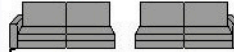

Aangegeven maten zijn circa maten.

Lijntekening

2,5-zitsbank zndr armen

5250

160 cm

2,5-zitsbank arm l/r

5251

5252

176 cm

2,5-zits hg zndr armen

5255

160 cm

2,5-zitsbank hg arm l/r

5257

5256

176 cm

2,5-zits XL zndr armen

5265

180 cm

2,5-zitsbank XL arm l/r

5267

5266

196 cm

2,5-zits XL hg zndr armen

5275

180 cm

2,5-zits XL hg arm l/r

5277

5278

196 cm

3-zitsbank zndr armen

5320