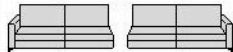

Aangegeven maten zijn circa maten.

Lijntekening

2,5-zitsbank zndr armen

5250

160 cm

2,5-zitsbank arm l/r

5251

5252

176 cm

2,5-zits hg zndr armen

5255

160 cm

2,5-zitsbank hg arm l/r

5257

5256

176 cm

2,5-zits XL zndr armen

5265

180 cm

2,5-zitsbank XL arm l/r

5267

5266

196 cm

2,5-zits XL hg zndr armen

5275

180 cm

2,5-zits XL hg arm l/r

5277

5278

196 cm

3-zitsbank zndr armen

5320