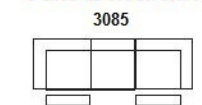

100 cm 4615

barelement

32 cm 7880
101 cm

fauteuil+elec.relax

1088
102 cm

2-zits+2 elec.relax

2085
171 cm

2,5-zits kl+2 elec.relax

2595
201 cm

2,5-zits kl+2 elec.relax (2 dl)

2596
201 cm

2,5-zits+2 elec.relax

2598
215 cm

2,5-zits+2 elec.relax(2 dl)

2597
215 cm

3-zits+2 elec.relax

3085
232 cm

3-zits+2 elec.relax (2 dl)

3088
232 cm

Vering: Nosag

Diepte: 101 cm
Hoogte: 78 cm

Zitdiepte: 51 cm
Zithoogte: 47 cm

Dit model is leverbaar in vaste uitvoering,
handmatige- of elektrische relax