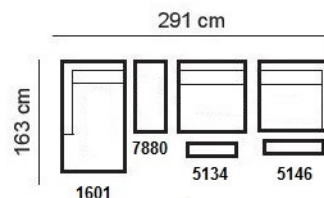

2500
215 cm

2,5-zitsbank kl

2525
201 cm

3-zitsbank

3000
232 cm

hoek

117 cm 4500

hoek kl

100 cm 4615

barelement

32 cm 7880
101 cm

fauteuil+elec.relax

1088
102 cm

2-zits+2 elec.relax

2085
171 cm

2,5-zits kl+2 elec.relax

2595
201 cm

2,5-zits kl+2 elec.relax (2 dl)

2596
201 cm

2,5-zits+2 elec.relax

2598
215 cm

2,5-zits+2 elec.relax(2 dl)

2597
215 cm

3-zits+2 elec.relax

3085
232 cm

3-zits+2 elec.relax (2 dl)

3088
232 cm

Vering: Nosag

Diepte: 101 cm
Hoogte: 78 cm

Zitdiepte: 51 cm
Zithoogte: 47 cm

Dit model is leverbaar in vaste uitvoering,
handmatige- of elektrische relax