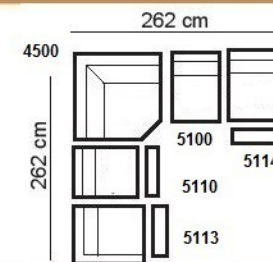

2500
215 cm

2,5-zitsbank kl

2525
201 cm

3-zitsbank

3000
232 cm

hoek

117 cm 4500

hoek kl

100 cm 4615

barelement

32 cm 7880
101 cm

fauteuil+elec.relax

1088
102 cm

2-zits+2 elec.relax

2085
171 cm

2,5-zits kl+2 elec.relax

2595
201 cm

2,5-zits kl+2 elec.relax (2 dl)

2596
201 cm

2,5-zits+2 elec.relax

2598
215 cm

2,5-zits+2 elec.relax(2 dl)

2597
215 cm

3-zits+2 elec.relax

3085
232 cm

3-zits+2 elec.relax (2 dl)

3088
232 cm

Vering: Nosag

Diepte: 101 cm
Hoogte: 78 cm

Zitdiepte: 51 cm
Zithoogte: 47 cm

Dit model is leverbaar in vaste uitvoering,
handmatige- of elektrische relax