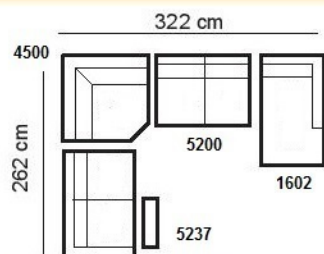

2500
215 cm

2,5-zitsbank kl

2525
201 cm

3-zitsbank

3000
232 cm

hoek

117 cm 4500

hoek kl

100 cm 4615

barelement

32 cm 7880
101 cm

fauteuil+elec.relax

1088
102 cm

2-zits+2 elec.relax

2085
171 cm

2,5-zits kl+2 elec.relax

2595
201 cm

2,5-zits kl+2 elec.relax (2 dl)

2596
201 cm

2,5-zits+2 elec.relax

2598
215 cm

2,5-zits+2 elec.relax(2 dl)

2597
215 cm

3-zits+2 elec.relax

3085
232 cm

3-zits+2 elec.relax (2 dl)

3088
232 cm

Vering: Nosag

Diepte: 101 cm
Hoogte: 78 cm

Zitdiepte: 51 cm
Zithoogte: 47 cm

Dit model is leverbaar in vaste uitvoering,
handmatige- of elektrische relax