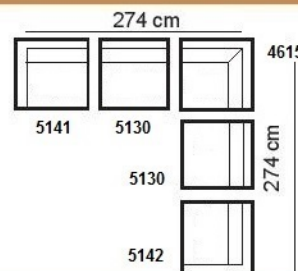

2500
215 cm

2,5-zitsbank kl

2525
201 cm

3-zitsbank

3000
232 cm

hoek

117 cm 4500

hoek kl

100 cm 4615

barelement

32 cm 7880
101 cm

fauteuil+elec.relax

1088
102 cm

2-zits+2 elec.relax

2085
171 cm

2,5-zits kl+2 elec.relax

2595
201 cm

2,5-zits kl+2 elec.relax (2 dl)

2596
201 cm

2,5-zits+2 elec.relax

2598
215 cm

2,5-zits+2 elec.relax(2 dl)

2597
215 cm

3-zits+2 elec.relax

3085
232 cm

3-zits+2 elec.relax (2 dl)

3088
232 cm

Vering: Nosag

Diepte: 101 cm
Hoogte: 78 cm

Zitdiepte: 51 cm
Zithoogte: 47 cm

Dit model is leverbaar in vaste uitvoering,
handmatige- of elektrische relax