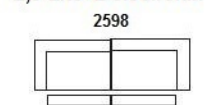

2500
215 cm

2,5-zitsbank kl

2525
201 cm

3-zitsbank

3000
232 cm

hoek

117 cm 4500

hoek kl

100 cm 4615

barelement

32 cm 7880
101 cm

fauteuil+elec.relax

1088
102 cm

2-zits+2 elec.relax

2085
171 cm

2,5-zits kl+2 elec.relax

2595
201 cm

2,5-zits kl+2 elec.relax (2 dl)

2596
201 cm

2,5-zits+2 elec.relax

2598
215 cm

2,5-zits+2 elec.relax(2 dl)

2597
215 cm

3-zits+2 elec.relax

3085
232 cm

3-zits+2 elec.relax (2 dl)

3088
232 cm

Vering: Nosag

Diepte: 101 cm
Hoogte: 78 cm

Zitdiepte: 51 cm
Zithoogte: 47 cm

Dit model is leverbaar in vaste uitvoering,
handmatige- of elektrische relax