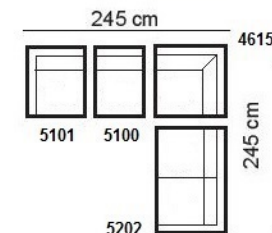

2500
215 cm

2,5-zitsbank kl

2525
201 cm

3-zitsbank

3000
232 cm

hoek

117 cm 4500

hoek kl

100 cm 4615

barelement

32 cm 7880
101 cm

fauteuil+elec.relax

1088
102 cm

2-zits+2 elec.relax

2085
171 cm

2,5-zits kl+2 elec.relax

2595
201 cm

2,5-zits kl+2 elec.relax (2 dl)

2596
201 cm

2,5-zits+2 elec.relax

2598
215 cm

2,5-zits+2 elec.relax(2 dl)

2597
215 cm

3-zits+2 elec.relax

3085
232 cm

3-zits+2 elec.relax (2 dl)

3088
232 cm

Vering: Nosag

Diepte: 101 cm
Hoogte: 78 cm

Zitdiepte: 51 cm
Zithoogte: 47 cm

Dit model is leverbaar in vaste uitvoering,
handmatige- of elektrische relax