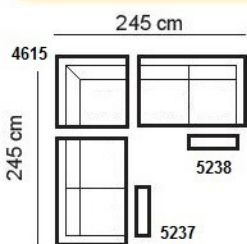

2500
215 cm

2,5-zitsbank kl

2525
201 cm

3-zitsbank

3000
232 cm

hoek

117 cm 4500

hoek kl

100 cm 4615

barelement

32 cm 7880
101 cm

fauteuil+elec.relax

1088
102 cm

2-zits+2 elec.relax

2085
171 cm

2,5-zits kl+2 elec.relax

2595
201 cm

2,5-zits kl+2 elec.relax (2 dl)

2596
201 cm

2,5-zits+2 elec.relax

2598
215 cm

2,5-zits+2 elec.relax(2 dl)

2597
215 cm

3-zits+2 elec.relax

3085
232 cm

3-zits+2 elec.relax (2 dl)

3088
232 cm

Vering: Nosag

Diepte: 101 cm
Hoogte: 78 cm

Zitdiepte: 51 cm
Zithoogte: 47 cm

Dit model is leverbaar in vaste uitvoering,
handmatige- of elektrische relax