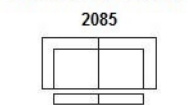

2500
215 cm

2,5-zitsbank kl

2525
201 cm

3-zitsbank

3000
232 cm

hoek

117 cm 4500

hoek kl

100 cm 4615

barelement

32 cm 7880
101 cm

fauteuil+elec.relax

1088
102 cm

2-zits+2 elec.relax

2085
171 cm

2,5-zits kl+2 elec.relax

2595
201 cm

2,5-zits kl+2 elec.relax (2 dl)

2596
201 cm

2,5-zits+2 elec.relax

2598
215 cm

2,5-zits+2 elec.relax(2 dl)

2597
215 cm

3-zits+2 elec.relax

3085
232 cm

3-zits+2 elec.relax (2 dl)

3088
232 cm

Vering: Nosag

Diepte: 101 cm
Hoogte: 78 cm

Zitdiepte: 51 cm
Zithoogte: 47 cm

Dit model is leverbaar in vaste uitvoering,
handmatige- of elektrische relax