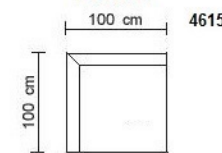

702 171 ATLANTIS

Aangegeven maten zijn circa maten.

Lijntekening

fauteuil

1000
102 cm

2-zitsbank

2000
171 cm

2,5-zitsbank

2500
215 cm

2,5-zitsbank kl

2525
201 cm

3-zitsbank

3000
232 cm

hoek

117 cm 4500

hoek kl

100 cm 4615

barelement

32 cm 7880
101 cm

fauteuil+elec.relax

1088
102 cm

2-zits+2 elec.relax

2085
171 cm

2,5-zits kl+2 elec.relax

3085
232 cm

3-zits+2 elec.relax (2 dl)

3088
232 cm

Vering: Nosag

Diepte: 101 cm
Hoogte: 78 cm

Zitdiepte: 51 cm
Zithoogte: 47 cm

Dit model is leverbaar in vaste uitvoering,
handmatige- of elektrische relax