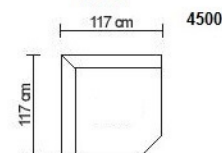

702 171 ATLANTIS

Aangegeven maten zijn circa maten.

Lijntekening

fauteuil

1000
102 cm

2-zitsbank

2000
171 cm

2,5-zitsbank

2500
215 cm

2,5-zitsbank kl

2525
201 cm

3-zitsbank

3000
232 cm

hoek

117 cm 4500

hoek kl

100 cm 4615

barelement

32 cm 7880
101 cm

fauteuil+elec.relax

1088
102 cm

2-zits+2 elec.relax

2085
171 cm

2,5-zits kl+2 elec.relax

3085
232 cm

3-zits+2 elec.relax (2 dl)

3088
232 cm

Vering: Nosag

Diepte: 101 cm
Hoogte: 78 cm

Zitdiepte: 51 cm
Zithoogte: 47 cm

Dit model is leverbaar in vaste uitvoering,
handmatige- of elektrische relax