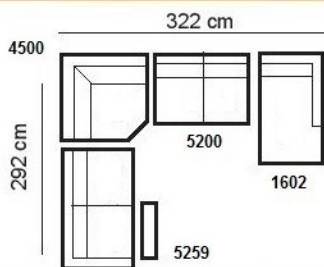

702 171 ATLANTIS

Aangegeven maten zijn circa maten.

Lijntekening

fauteuil

1000
102 cm

2-zitsbank

2000
171 cm

2,5-zitsbank

100 cm 4615

barelement

32 cm 7880
101 cm

fauteuil+elec.relax

1088
102 cm

2-zits+2 elec.relax

2085
171 cm

2,5-zits kl+2 elec.relax

2595
201 cm

2,5-zits kl+2 elec.relax (2 dl)

2596
201 cm

2,5-zits+2 elec.relax

2598
215 cm

2,5-zits+2 elec.relax(2 dl)

2597
215 cm

3-zits+2 elec.relax

3085
232 cm

3-zits+2 elec.relax (2 dl)

3088
232 cm

Vering: Nosag

Diepte: 101 cm
Hoogte: 78 cm

Zitdiepte: 51 cm
Zithoogte: 47 cm

Dit model is leverbaar in vaste uitvoering,
handmatige- of elektrische relax