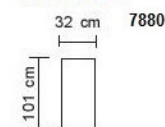

702 171 ATLANTIS

Aangegeven maten zijn circa maten.

Lijntekening

fauteuil

1000
102 cm

2-zitsbank

2000
171 cm

2,5-zitsbank

2500
215 cm

2,5-zitsbank kl

2525
201 cm

3-zitsbank

3000
232 cm

hoek

117 cm 4500

hoek kl

100 cm 4615

barelement

32 cm 7880
101 cm

fauteuil+elec.relax

1088
102 cm

2-zits+2 elec.relax

2085
171 cm

2,5-zits kl+2 elec.relax

3085
232 cm

3-zits+2 elec.relax (2 dl)

3088
232 cm

Vering: Nosag

Diepte: 101 cm
Hoogte: 78 cm

Zitdiepte: 51 cm
Zithoogte: 47 cm

Dit model is leverbaar in vaste uitvoering,
handmatige- of elektrische relax